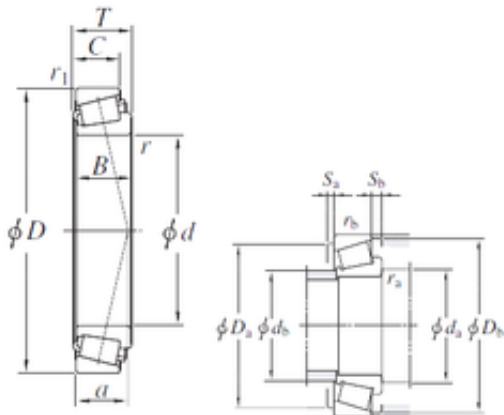

ISO BEARING-SINGAPORE (PTE)LTD.

285,75 mm x 358,775 mm x 31,75 mm KOYO
545112/545141 tapered roller bearings

Bearing No. 545112/545141

Size	285.75x358.775x33.338 mm
Bore Diameter	285,75 mm
Outer Diameter	358,775 mm
Width	33,338 mm
d	285,75 mm
D	358,775 mm
T	33,338 mm
B	31,75 mm
C	22,225 mm
a	65,8 mm
r min.	3,6 mm
r1 min.	3,2 mm
da min.	299 mm
Da min	337 mm
Da max.	346 mm
db max.	308 mm
ra max.	3,6 mm
rb max.	3,2 mm
Db	344 mm
Weight	6,75 Kg
Basic dynamic load rating (C)	240 kN
Basic static load rating (C0)	537 kN
Calculation factor (e)	0,49
Calculation factor (Y0)	0,68

545112/545141 Bearing 2D drawings and 3D CAD models