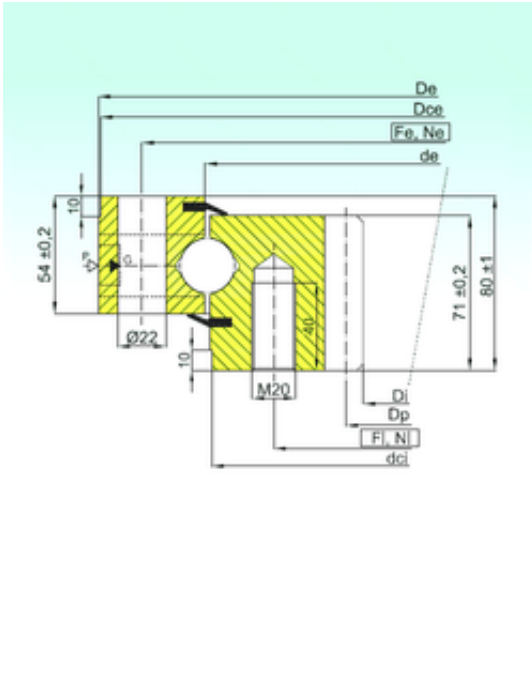

ISO BEARING-SINGAPORE (PTE)LTD.

ISB ZB1.25.1155.201-2SPTN thrust ball bearings

Bearing No. ZB1.25.1155.201-2SPTN

ZB1.25.1155.201-2SPTN Bearing 2D drawings and 3D CAD models

Size	1010x1255x80 mm
Bore Diameter	1010 mm
Outer Diameter	1255 mm
Width	80 mm
d	1010 mm
D	1255 mm
H	80 mm
de	1154 mm
Z	103 mm
m	10 mm
Di	1010 mm
Dp	1030 mm
De	1255 mm
Fe	1215 mm
Ne	36 mm
Fi	1094 mm
Ni	36 mm
Dce	1253 mm
dci	1155 mm