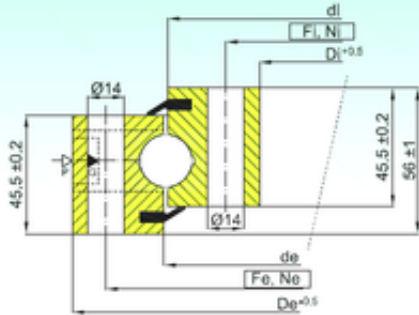

ISO BEARING-SINGAPORE (PTE)LTD.

ISB NB1.20.0944.200-1PPN thrust ball bearings

Bearing No. NB1.20.0944.200-1PPN

NB1.20.0944.200-1PPN Bearing 2D drawings and 3D CAD models

Size	872x1016x56 mm
Bore Diameter	872 mm
Outer Diameter	1016 mm
Width	56 mm
d	872 mm
D	1016 mm
H	56 mm
de	945,5 mm
di	942,5 mm
Di	872 mm
De	1016 mm
Fe	990 mm
Ne	44 mm
Fi	898 mm
Ni	44 mm